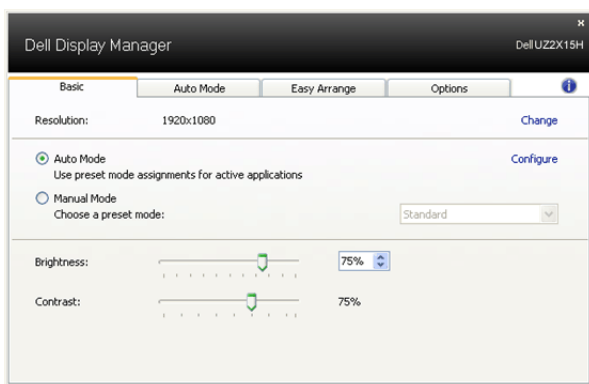

Dell Display Manager ユーザーズガイド

概要

Dell Display Manager は、モニタやモニタ グループを管理するための Windows アプリケーションです。このアプリケーションを使用すると、一部の Dell モデルで表示された画像、自動設定の割り当て、エネルギー管理、画面の整理、画像の回転、その他の機能を手動で調整することができます。Dell Display Manager をインストールしておくことで、毎回システムが起動するときに実行され、通知トレイにアイコンが配置されます。システムに接続されたモニタについての情報は、通知トレイのアイコンにマウスを合わせると表示されます。

クイック設定のダイアログを使う

Dell Display Manager の通知トレイ アイコンをクリックすると、クイック設定のダイアログが開きます。システムに複数のサポートされる Dell モデルが接続されている場合は、用意されたメニューを使用するとターゲットのモニタが選択されます。クイック設定のダイアログボックスでは、モニタの輝度やコントラストの調整を行ったり、プリセットモードを手動で選択したり、自動モードを設定したり、画面のレイアウトを簡単に整理したり、スクリーン解像度を変更したりすることができます。

クイック設定のダイアログボックスからは、Dell Display Manager の高度なユーザー インターフェイスにもアクセスできます。ここからは、基本的な機能を調整したり、自動モードを設定したり、その他の機能にアクセスしたりすることが可能です。

基本的なディスプレイ機能の設定

一部のモニタのプリセットモードは、[基本] タブのメニューを使って手動で適用できます。または、自動モードを有効にする方法もあります。自動モードを選択すると、特定のアプリケーションをアクティベートすると、自動的にあらかじめ選択しておいたプリセットモードが適用されます。モードを変更すると、画面のメッセージとして現在のプリセットモードがしばらく表示されます。

一部のモニタの輝度とコントラストも [基本] タブから直接調整できます。

プリセットモードをアプリケーションに割り当てる

[自動モード] タブからは、特定のプリセットモードを特定のアプリケーションに関連付けて、自動的に適用するように設定できます。自動モードを有効にすると、相当するアプリケーションがアクティベートされると、Dell Display Manager が自動的に相当するプリセットモードに切り替えます。各モニタで同じプリセットモードが特定のアプリケーションに割り当てられているかもしれませんが、プリセットモードが 1 台ずつ違うかもしれません。