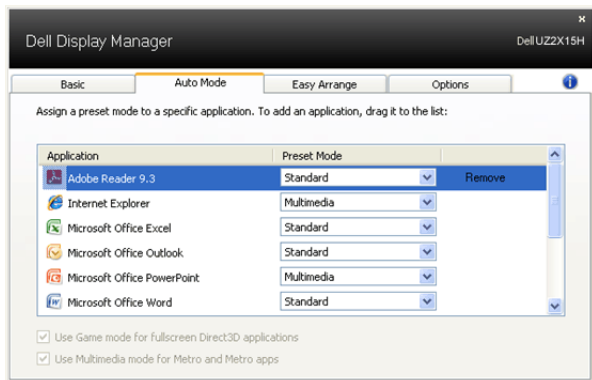

Direct3D アプリケーションが全画面で起動されているときには、ゲーム プリセットモードが使用されるように設定することもできます。このような動作（有効に設定されているとき）を個々のゲーム タイトルに置き換えるには、異なるプリセットモードでそれら割り当てリストに追加してください割り当てリスト内にあるアプリケーションは、一般的な Direct3D 設定よりも優先します。