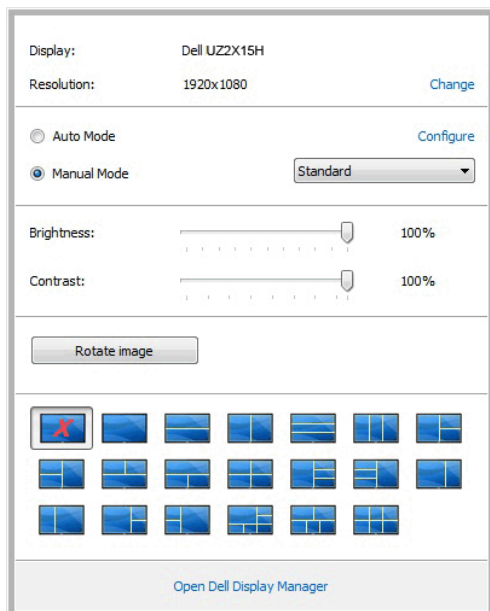

Dell Display Manager ユーザーズガイド

概要

Dell Display Manager は、モニタやモニタ グループを管理するための Windows アプリケーションです。このアプリケーションを使用すると、一部の Dell モデルで表示された画像、自動設定の割り当て、エネルギー管理、画面の整理、画像の回転、その他の機能を手動で調整することができます。Dell Display Manager をインストールしておくことで、毎回システムが起動するときに実行され、通知トレイにアイコンが配置されます。システムに接続されたモニタについての情報は、通知トレイのアイコンにマウスを合わせると表示されます。

クイック設定のダイアログを使う

Dell Display Manager の通知トレイ アイコンをクリックすると、クイック設定のダイアログが開きます。システムに複数のサポートされる Dell モデルが接続されている場合は、用意されたメニューを使用するとターゲットのモニタが選択されます。クイック設定のダイアログボックスでは、モニタの輝度やコントラストの調整を行ったり、プリセットモードを手動で選択したり、自動モードを設定したり、画面のレイアウトを簡単に整理したり、スクリーン解像度を変更したりすることができます。