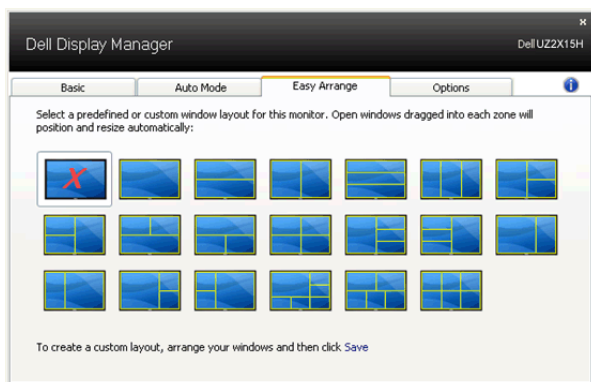

モニタウィンドウのレイアウトを容易に配列できます

サポートされる Dell モデルでは、このモニタのウィンドウレイアウトオプションを配置するために簡易アレンジタブが使用可能です。各ゾーンにドラッグされたウィンドウを開くと、自動的に位置が合いサイズが変更されます。カスタムレイアウトを作成するとき、ウィンドウを配置し保存をクリックしてください。